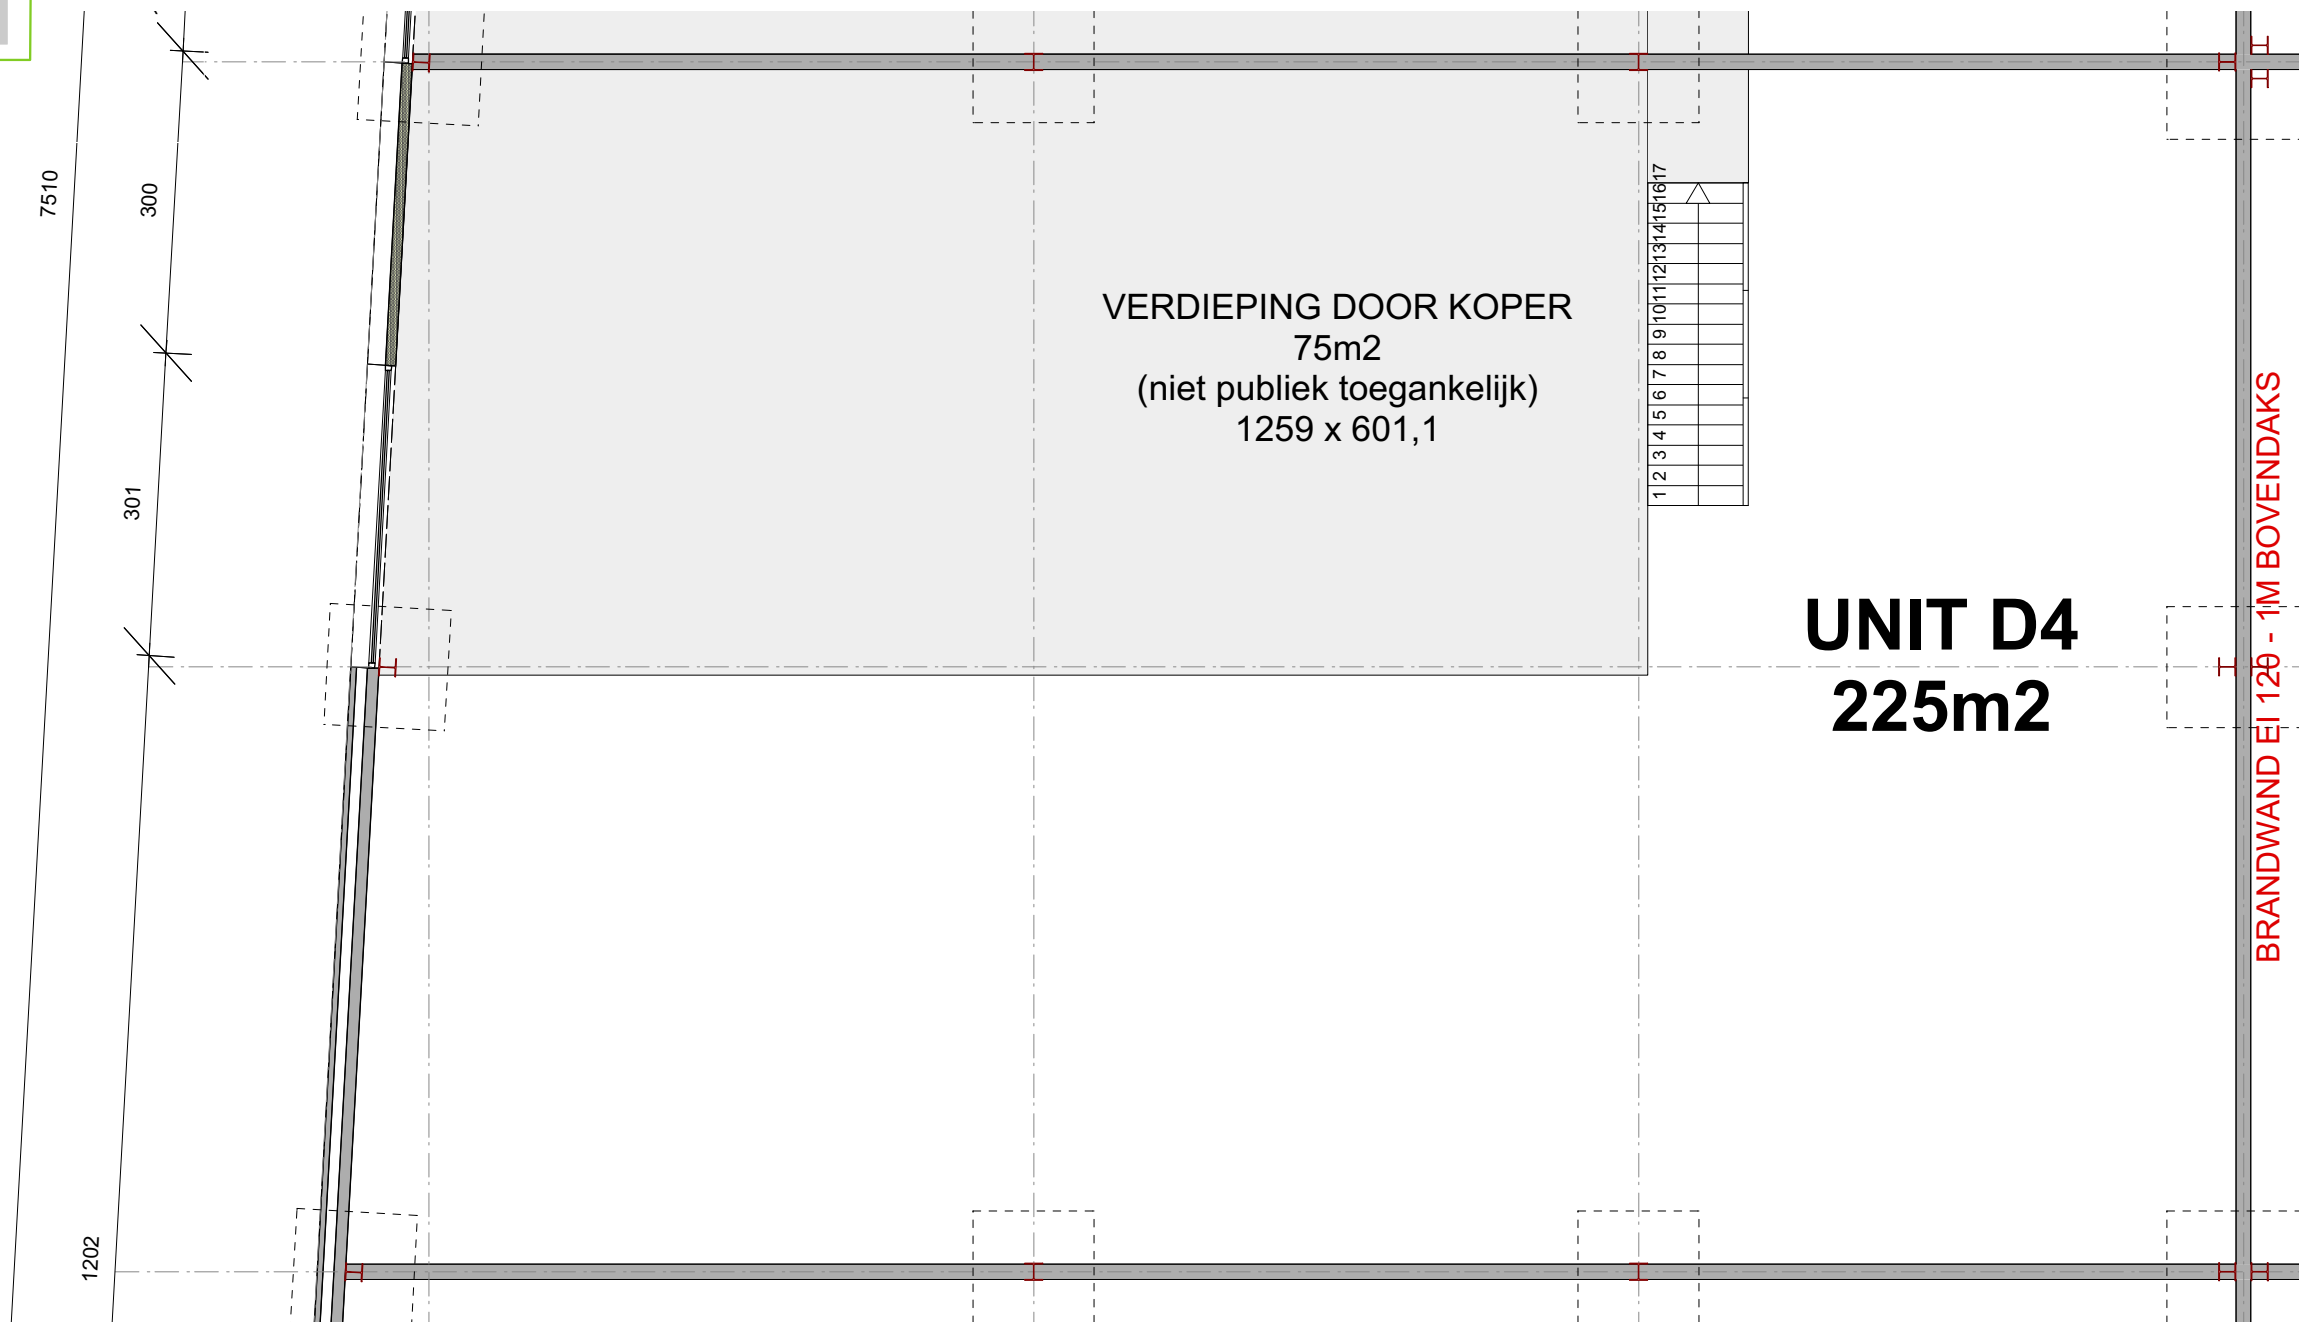

FRANS THOMAS nv
BRUSSESESTEENWEG 144
1785 MERCHTEM

VERKOOPSPLAN

UNIT D4

INDEX -
SCHAAL 1:75

TEKENAAR SVS
07/05/2018

INPLANTING
schaal 1/2.500

GRONDPLAN niv. +1

DIETER PEETERS
ARCHITECTEN

VERKOOPSPLAN

UNIT D4

INDEX -

SCHAAL 1:75

TEKENAAR SVS

07/05/2018

INPLANTING
 schaal 1/2.500

VOORGEVEL