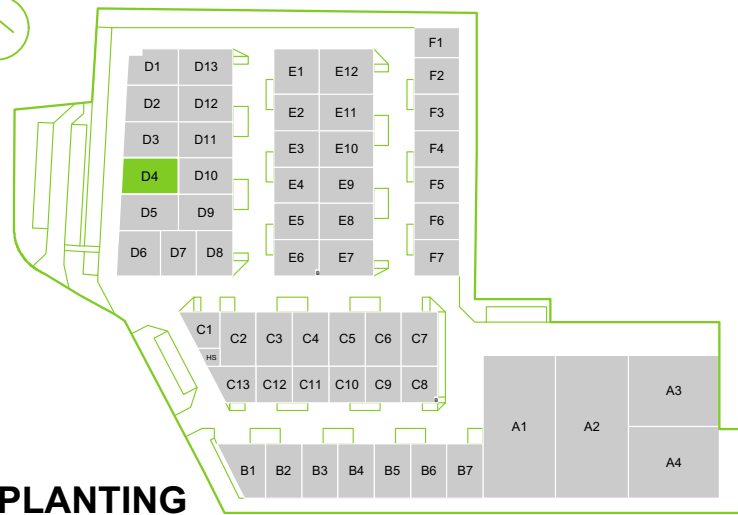

INPLANTING
schaal 1/2.500

GRONDPLAN niv. 0

DIETER PEETERS
ARCHITECTEN

BALKESTRAAT 29
1910 KAMPENHOUT
0472 84 34 84
info@dieterpeetersarchitecten.be
www.dieterpeetersarchitecten.be

17.1644
TERSPELT - BRUSSESESTEENWEG 144
1785 MERCHTEM

FRANS THOMAS nv
BRUSSESESTEENWEG 144
1785 MERCHTEM

VERKOOPSPLAN

UNIT D4

INDEX -
SCHAAL 1:75

TEKENAAR SVS
07/05/2018

INPLANTING
schaal 1/2.500

GRONDPLAN niv. +1

DIETER PEETERS
ARCHITECTEN

VERKOOPSPLAN

UNIT D4

INDEX -

SCHAAL 1:75

TEKENAAR SVS

07/05/2018

INPLANTING
 schaal 1/2.500

VOORGEVEL

VERKOOPSPLAN	
UNIT D4	
INDEX -	TEKENAAR SVS
SCHAAL 1:75	07/05/2018