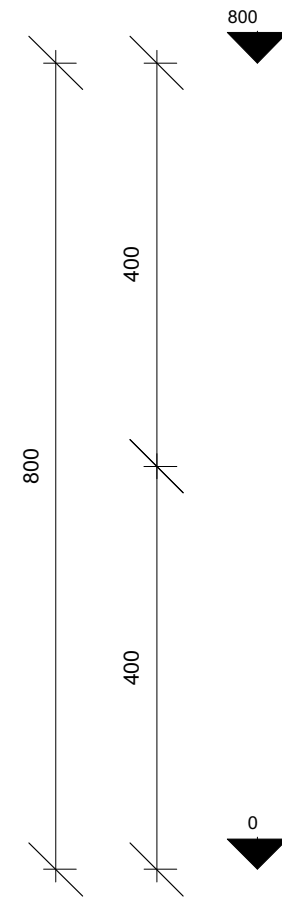

FRANS THOMAS nv
BRUSSESESTEENWEG 144
1785 MERCHTEM

VERKOOPSPLAN

UNIT D4

INDEX -
SCHAAL 1:75

TEKENAAR SVS
07/05/2018

INPLANTING
schaal 1/2.500

GRONDPLAN niv. +1

DIETER PEETERS
ARCHITECTEN

VERKOOPSPLAN

UNIT D4

INDEX -

SCHAAL 1:75

TEKENAAR SVS

07/05/2018

INPLANTING
 schaal 1/2.500

VOORGEVEL