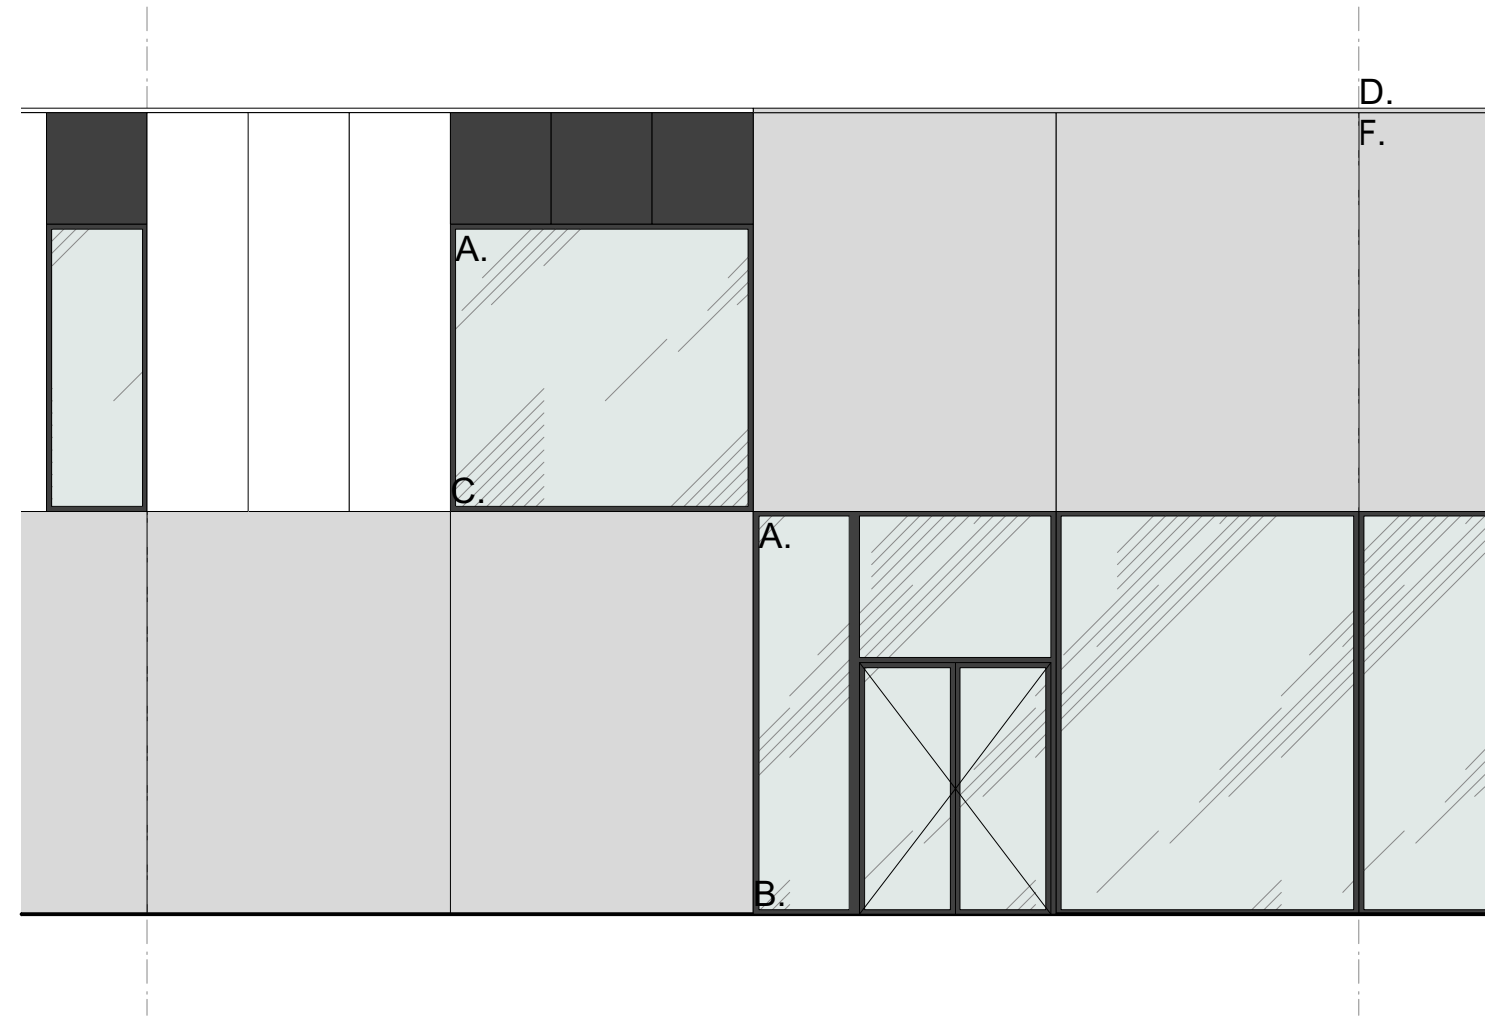

VERKOOPSPLAN

UNIT D4

INDEX -

SCHAAL 1:75

TEKENAAR SVS

07/05/2018

INPLANTING
 schaal 1/2.500

VOORGEVEL