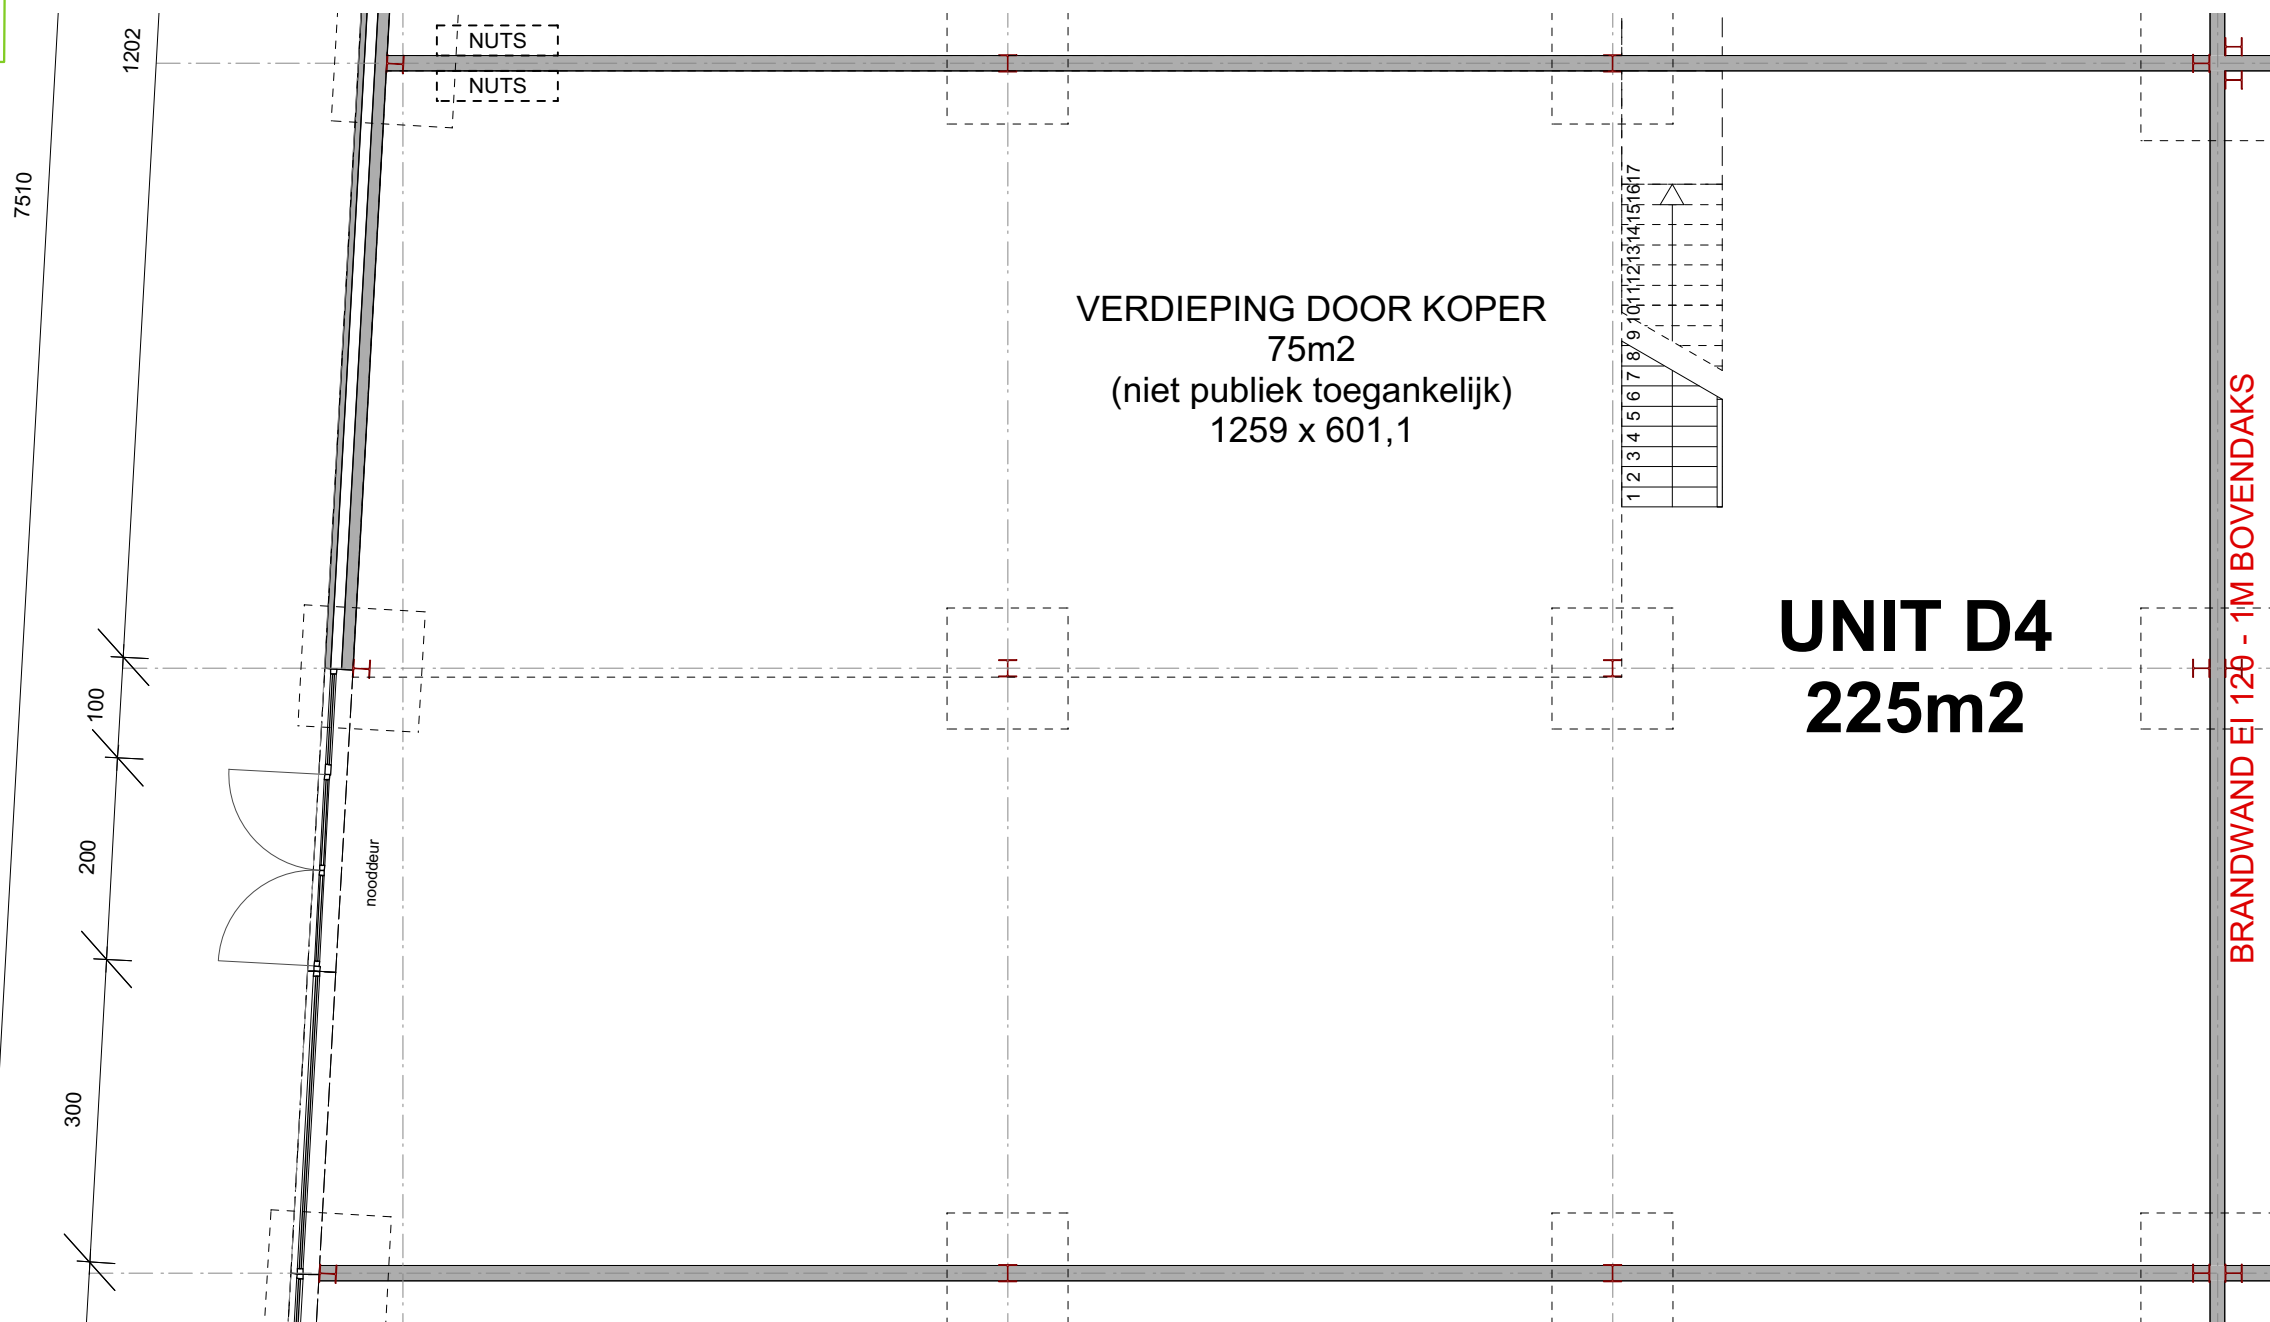

INPLANTING
schaal 1/2.500

GRONDPLAN niv. 0

DIETER PEETERS
ARCHITECTEN

BALKESTRAAT 29
1910 KAMPENHOUT
0472 84 34 84
info@dieterpeetersarchitecten.be
www.dieterpeetersarchitecten.be

17.1644
TERSPELT - BRUSSESESTEENWEG 144
1785 MERCHTEM

FRANS THOMAS nv
BRUSSESESTEENWEG 144
1785 MERCHTEM

VERKOOPSPLAN

UNIT D4

INDEX -
SCHAAL 1:75

TEKENAAR SVS
07/05/2018

INPLANTING
schaal 1/2.500

GRONDPLAN niv. +1

DIETER PEETERS
ARCHITECTEN

VERKOOPSPLAN

UNIT D4

INDEX -

SCHAAL 1:75

TEKENAAR SVS

07/05/2018

INPLANTING
 schaal 1/2.500

VOORGEVEL