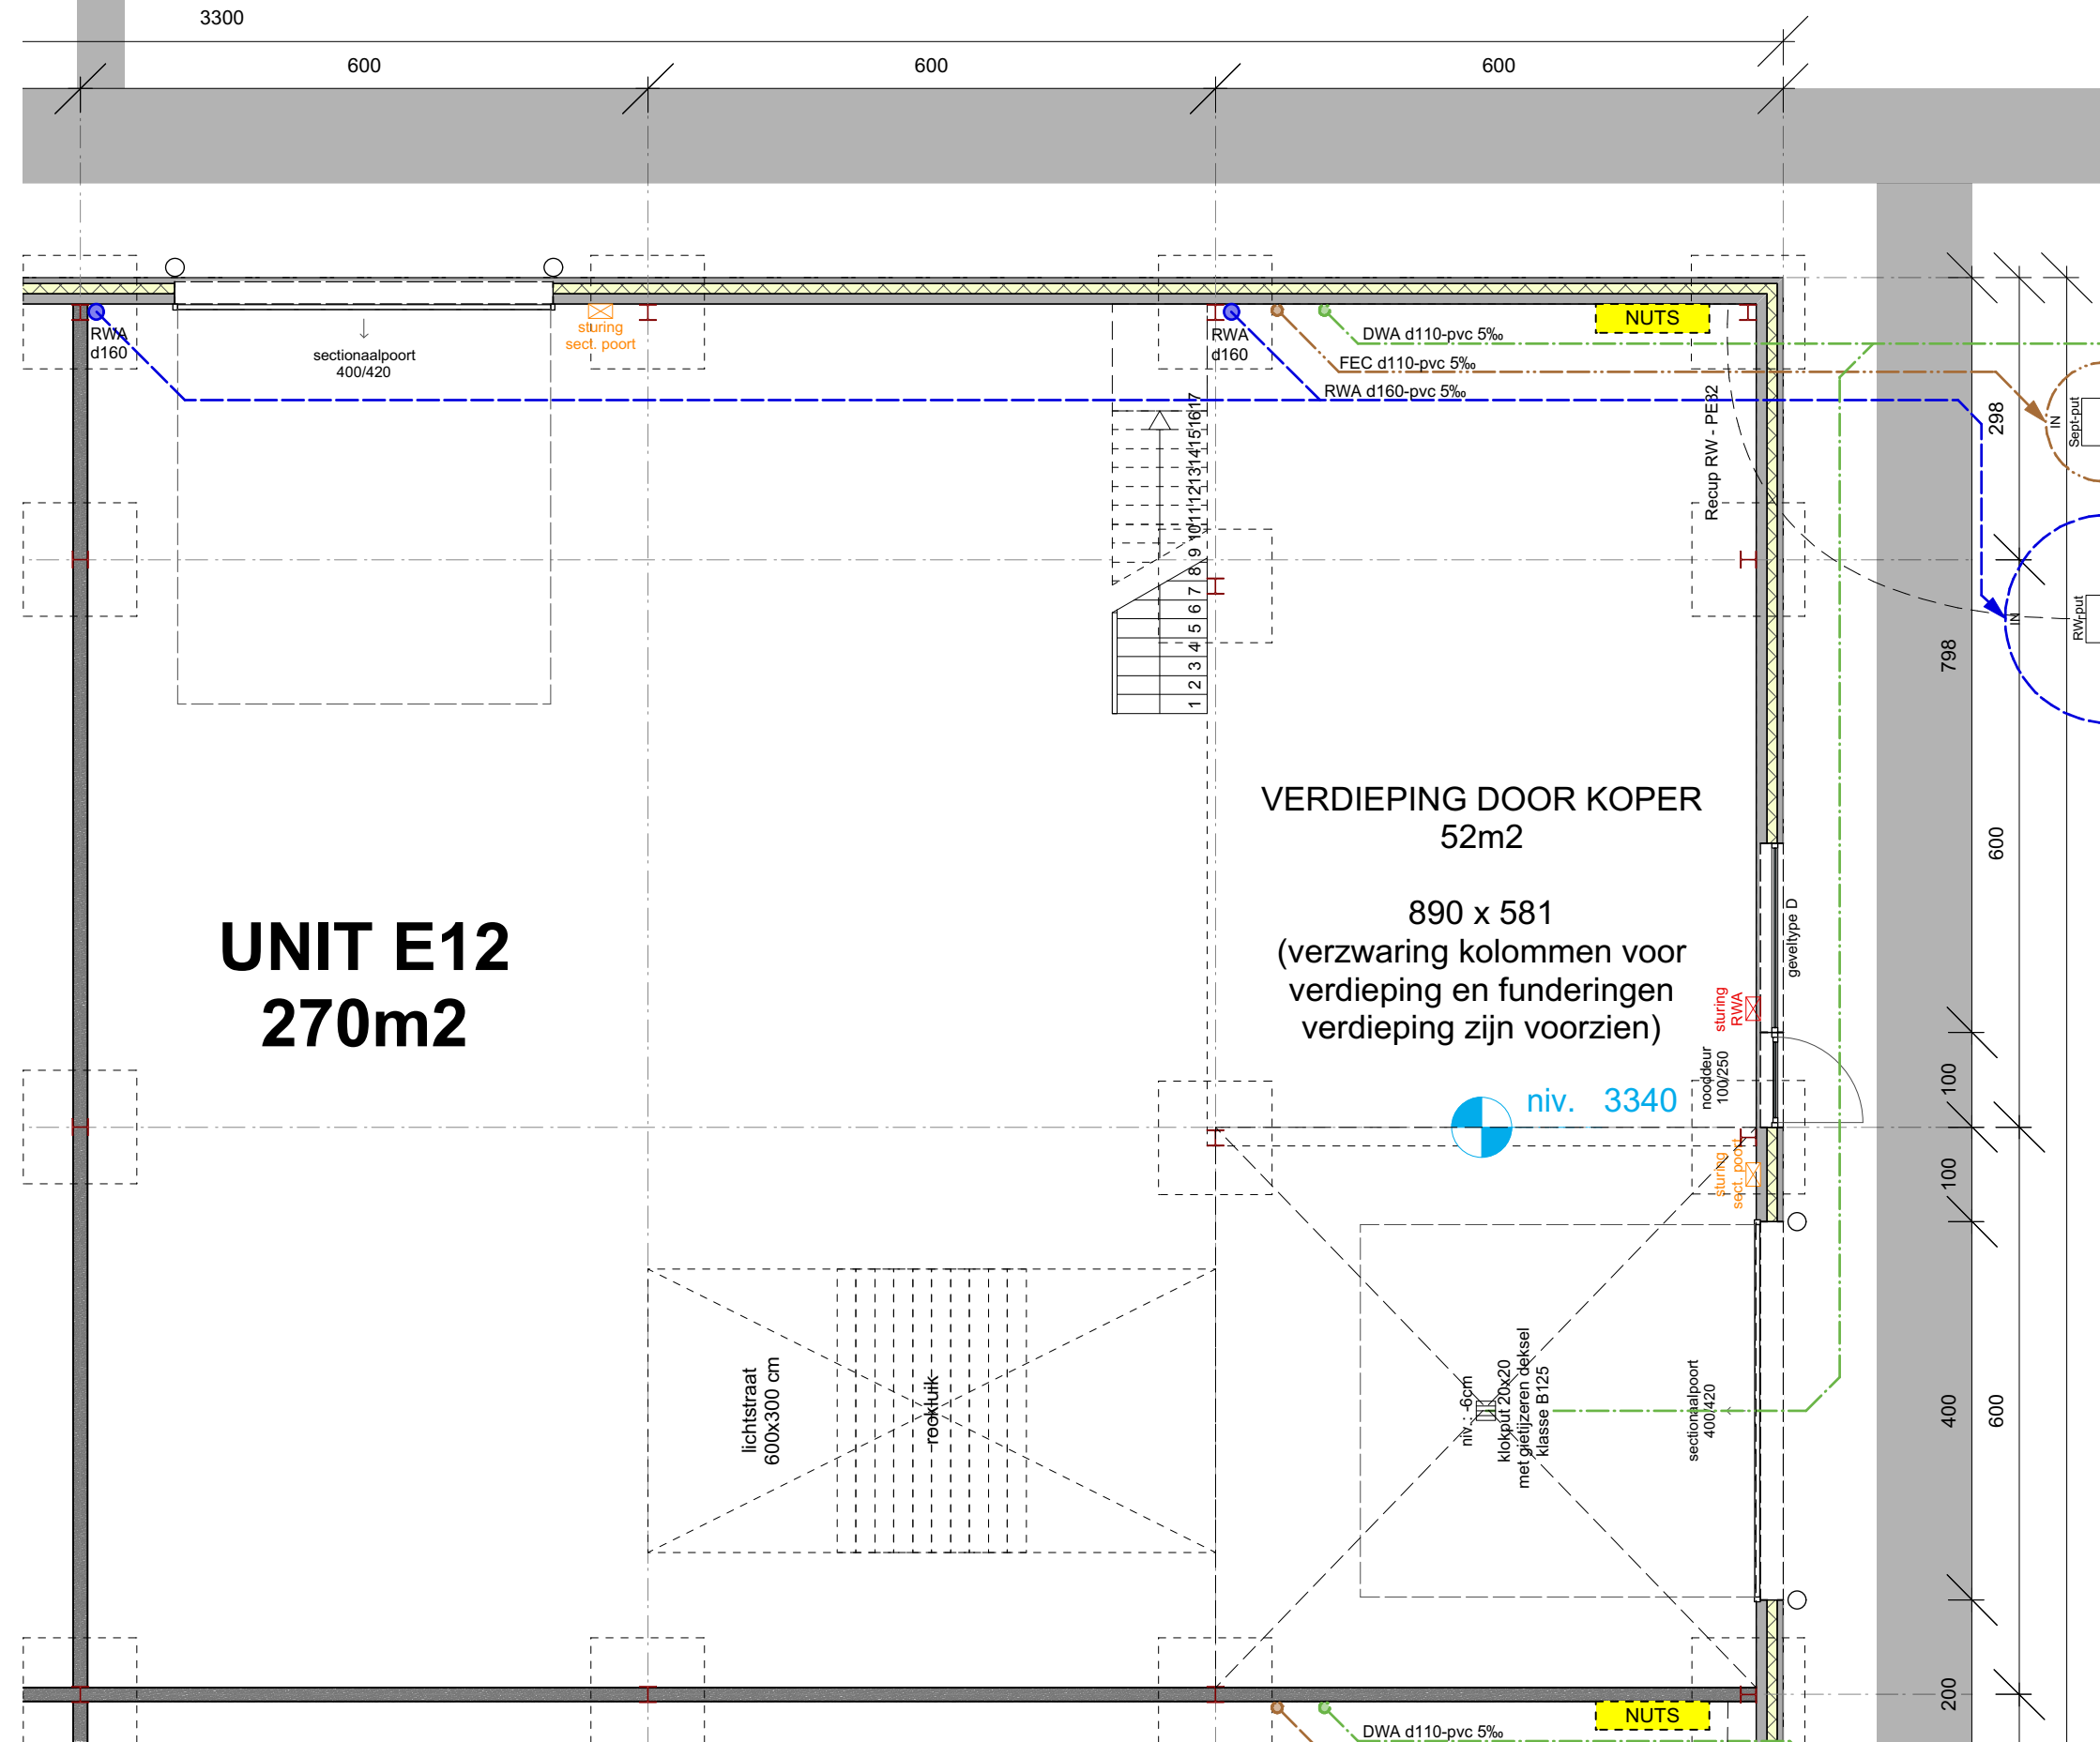

INPLANTING
schaal 1/2.500

GRONDPLAN niv. 0

DIETER PEETERS
ARCHITECTEN

BALKESTRAAT 29
1910 KAMPENHOUT
0472 84 34 84
info@dieterpeetersarchitecten.be
www.dieterpeetersarchitecten.be

17.1644
TERSPELT - BRUSSESESTEENWEG 144
1785 MERCHTEM

FRANS THOMAS nv
BRUSSESESTEENWEG 144
1785 MERCHTEM

VERKOOPSPLAN	
UNIT E12	
INDEX -	TEKENAAR SVS
SCHAAL 1:75	17/09/2019