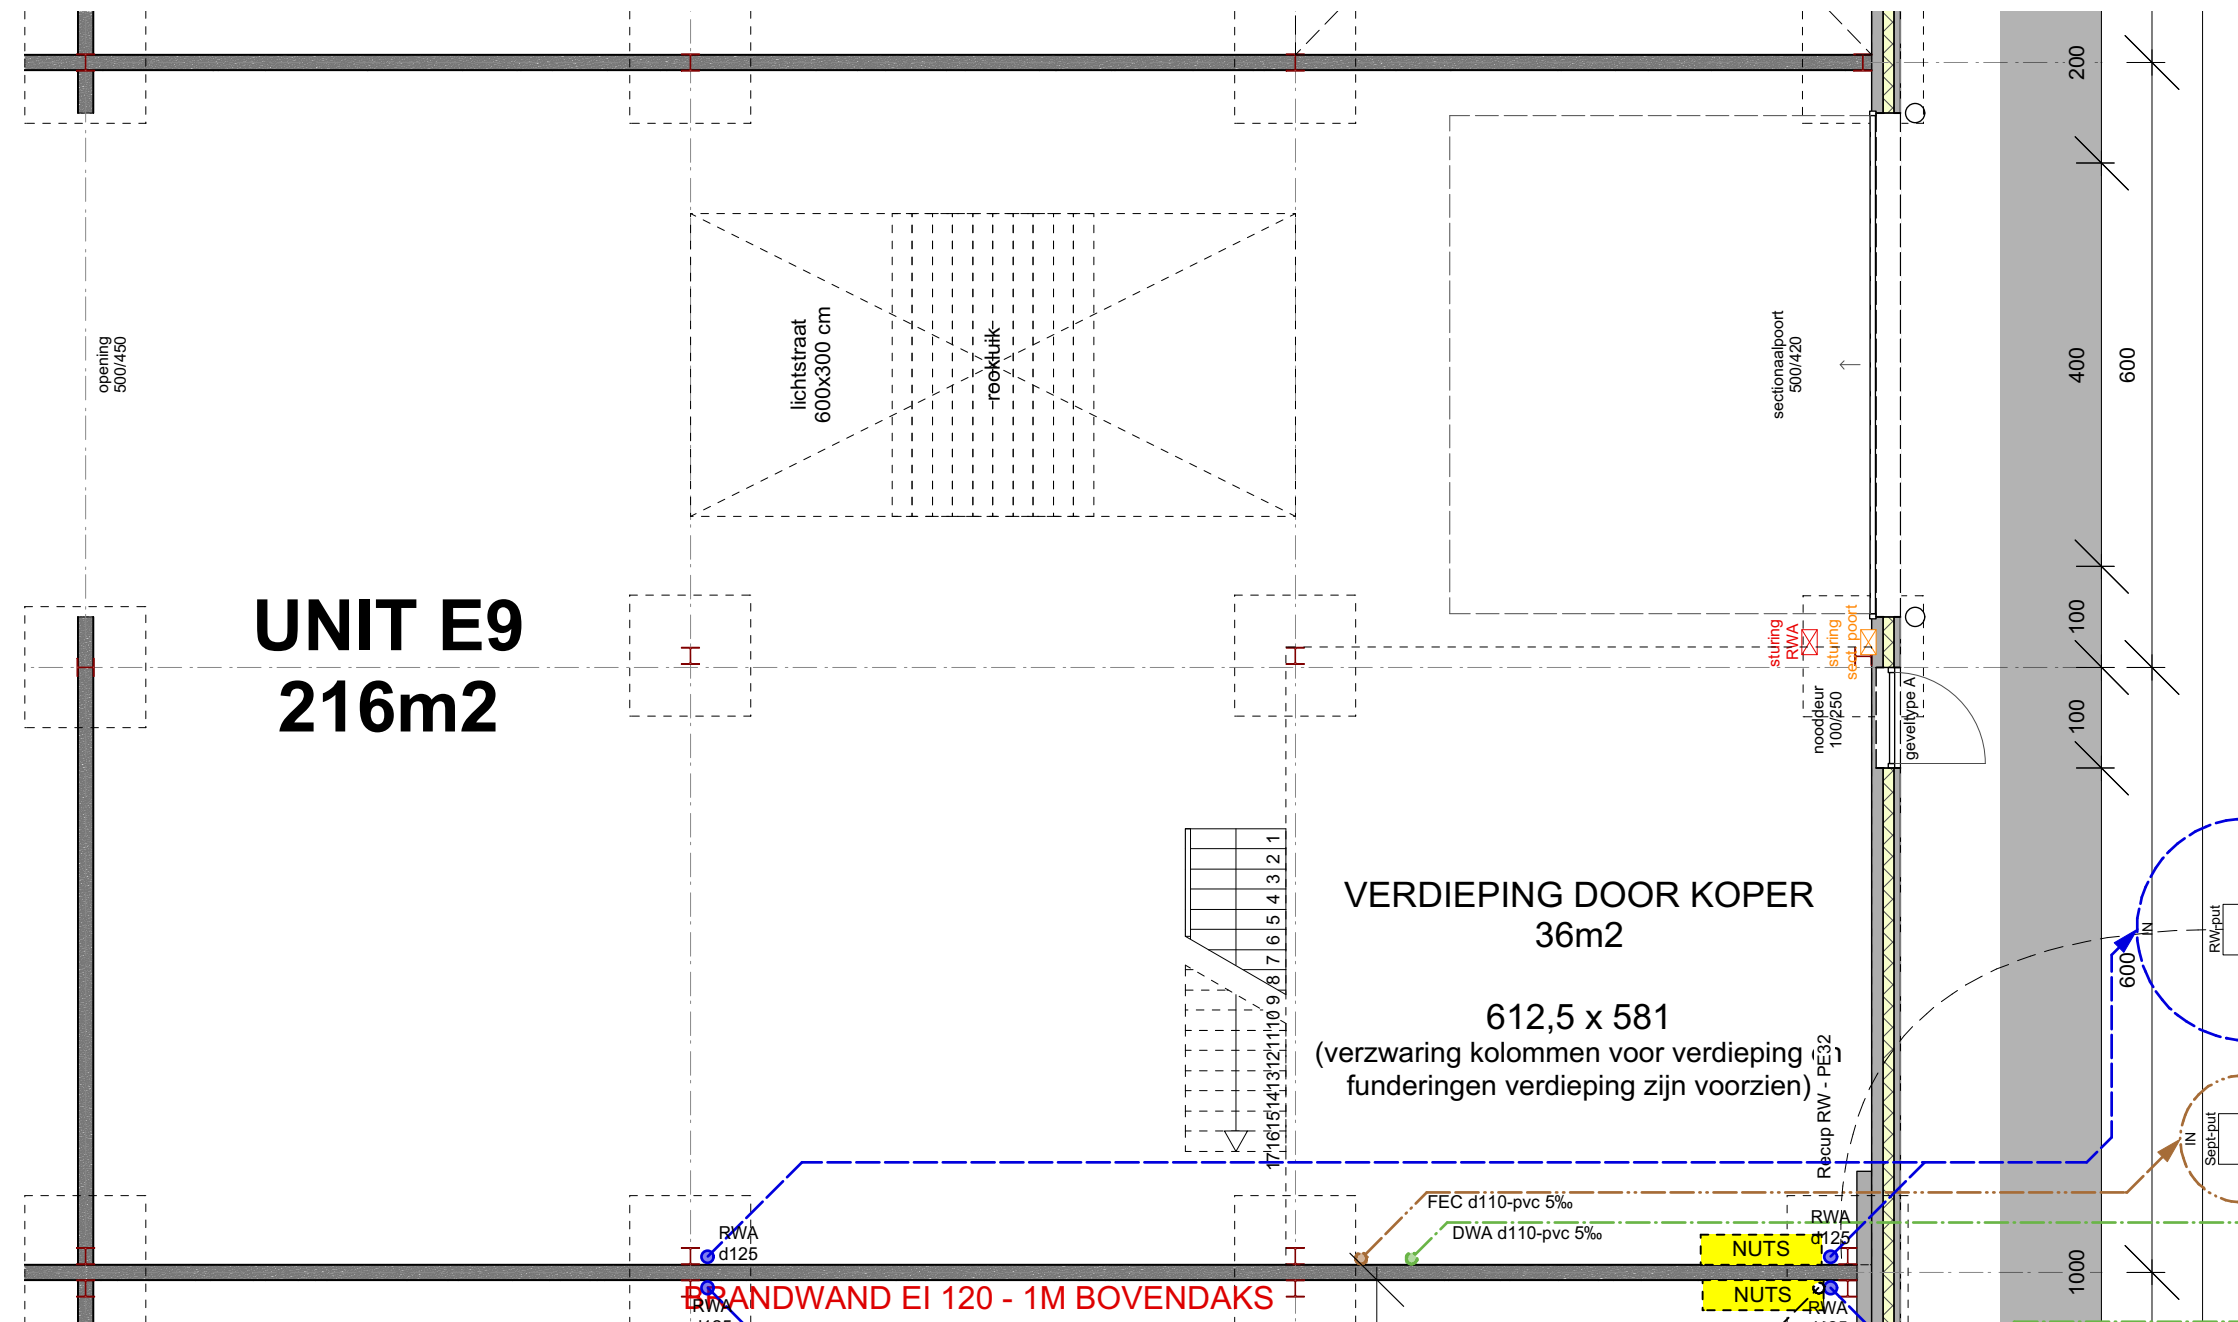

INPLANTING
schaal 1/2.500

GRONDPLAN niv. 0

VERKOOPSPLAN	
UNIT E9	
INDEX -	TEKENAAR SVS
SCHAAL 1:75	17/09/2019